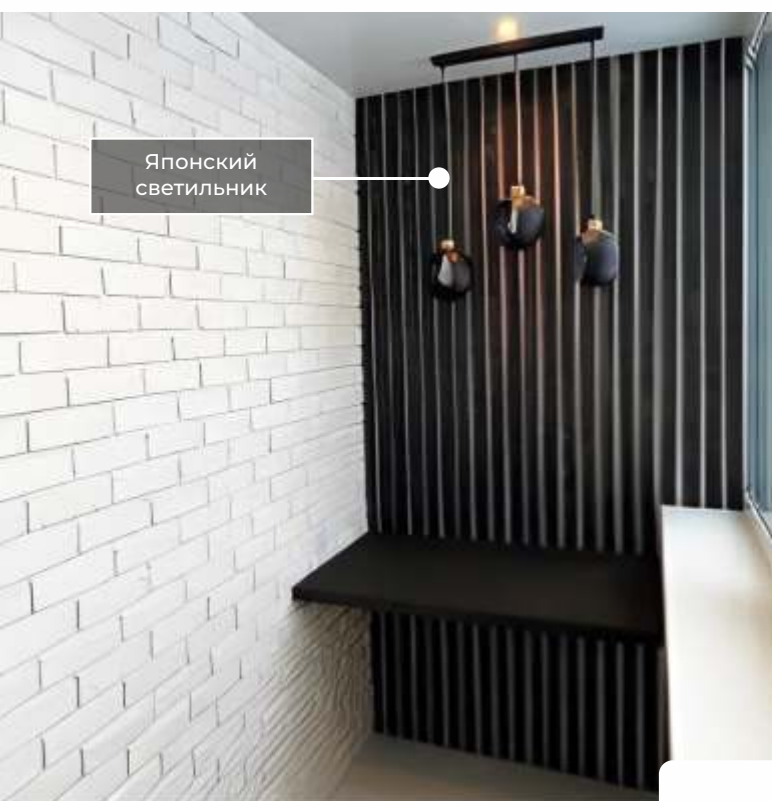

Потолочная сушилка  
для белья

Настенная сушилка  
для белья

Светильник бра

Светильник POLAX

Японский светильник

Споты

Чил зона

Жалюзийный шкаф  
«Альпийское утро»