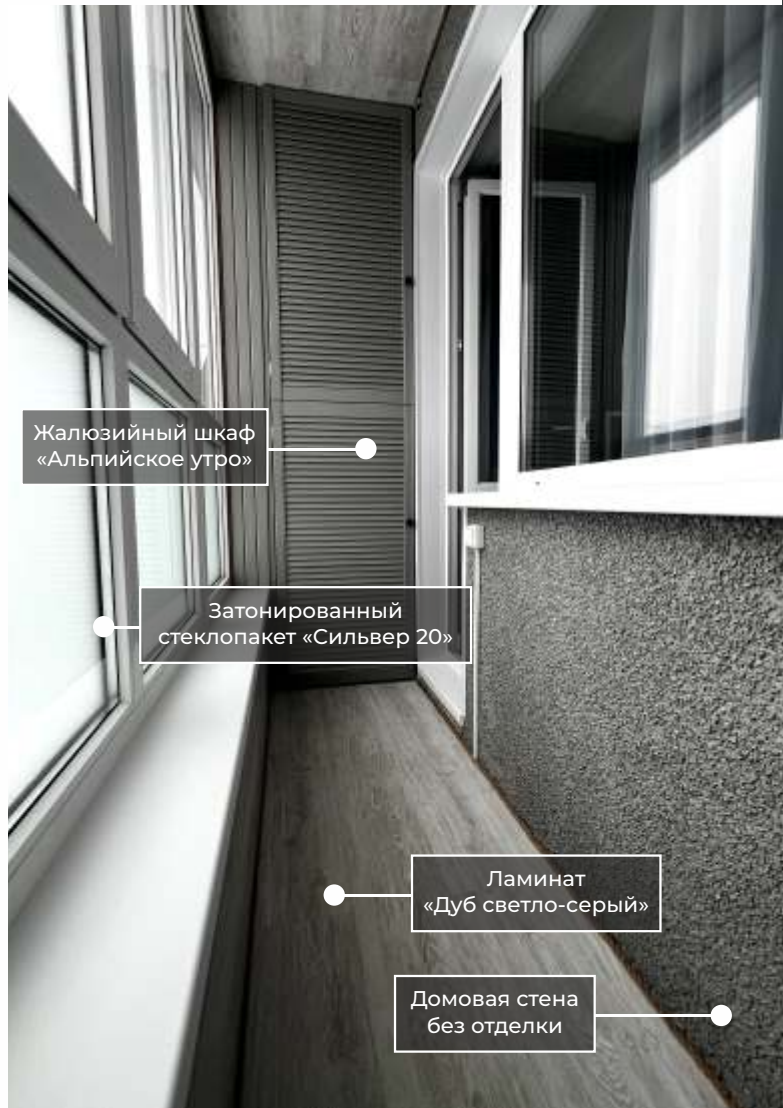

Потолочная сушилка  
для белья

Настенная сушилка  
для белья

Светильник бра

Светильник POLAX

Японский светильник

Споты

Чил зона

Жалюзийный шкаф  
«Альпийское утро»

Затонированный  
стеклопакет «Сильвер 20»

Ламинат  
«Дуб светло-серый»

Домовая стена  
без отделки

Тумба-сидушка

Паркет из липы  
«Айсберг»

Ламинат  
«Дуб светло-серый»

Тумба  
«Фьорд»

Паркет из липы  
«Айсберг»