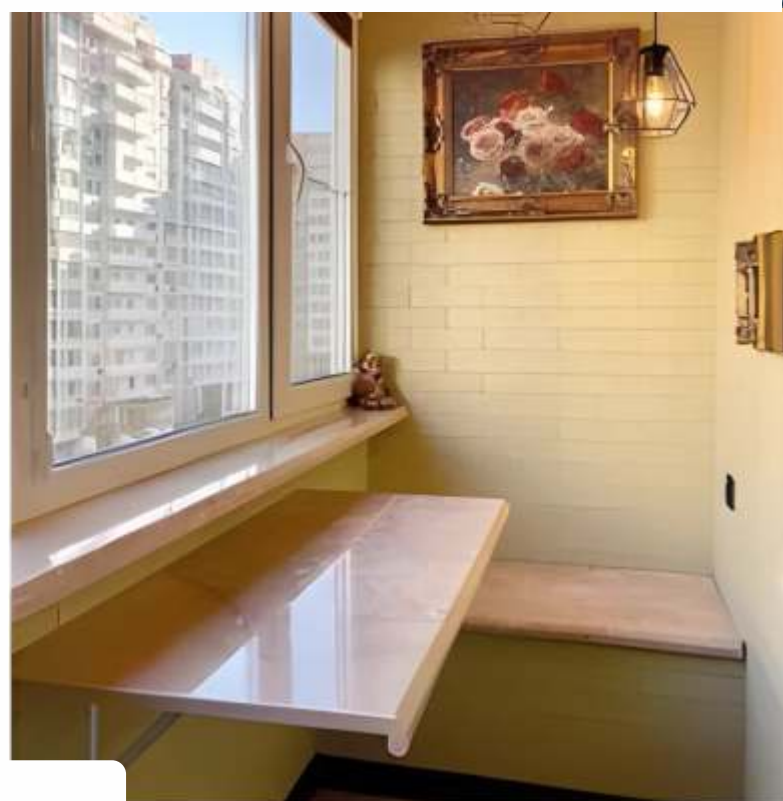

Потолочная сушилка  
для белья

Настенная сушилка  
для белья

Светильник бра

Светильник POLAX

Японский светильник

Споты

Чил зона

Жалюзийный шкаф  
«Альпийское утро»